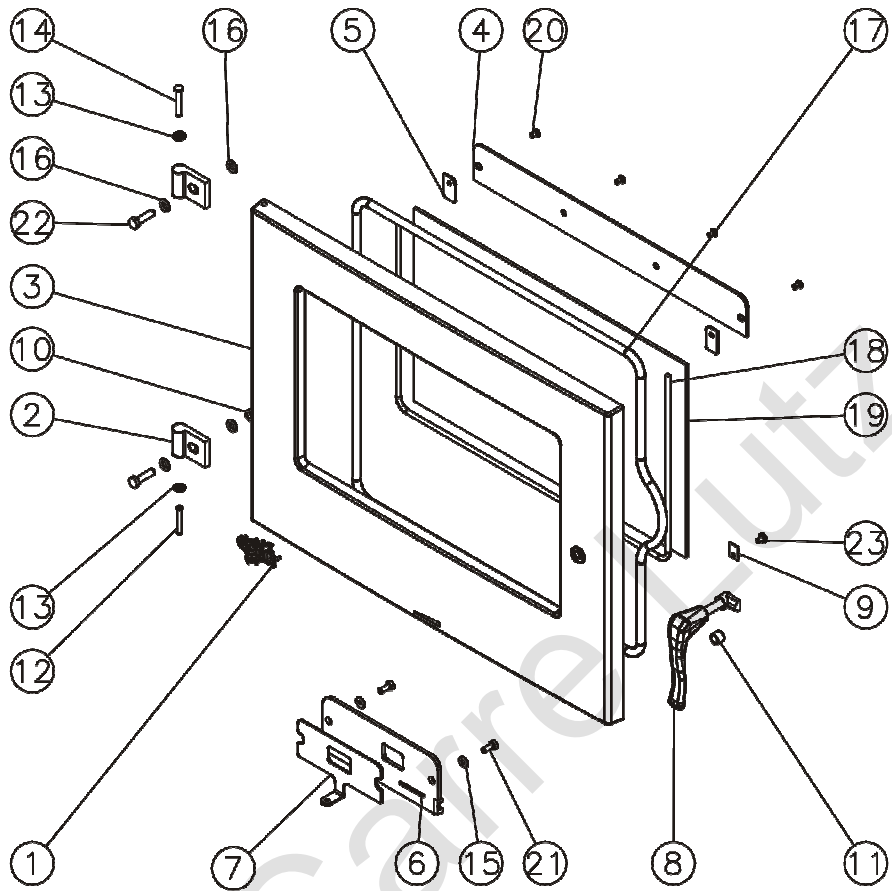

Porte foyer

N°	Nb	Désignation	Codification
01	1	Ecusson	1 8501 034400 021
02	2	Gond porte foyer	1 2818 362114 000
03	1	Porte foyer	1 2861 362114 053
04	1	Conduit supérieur air	1 4173 362114 053
05	2	Entretoise conduit air	1 3913 362114 000
06	1	Conduit air	1 3909 364120 053
07	1	Volet réglage d'air	1 4137 364120 053
08	1	Poignée porte chargement	1 2839 388116 098
09	2	Fixe vitre	1 2071 660101 018
10	1	Ecrou HM8	00001305951
11	1	Entretoise Ø14x10,3 h=10,5	00001308313
12	1	Goupille cannelée 6x40	00001305127
13	2	Ressort seul RS6	00001307254
14	1	Rivet acier TR 6x40	00001305507
15	2	Rondelle 14x6,3x1,2	00001301784
16	4	Rondelle 16x8,2x1,5	00001300885
17	1	Tresse Ø11.5 lg1900mm	00001305426
18	1	Tresse Ø7 lg1040mm	00001304860
19	1	Verre réfractaire 295x480xep4	00001304676
20	4	Vis TF M5x10	00001301185
21	2	Vis TH M6x16	00001305947
22	2	Vis TH M8x30	00001301241
23	4	Vis TRL M5x8	00001305475