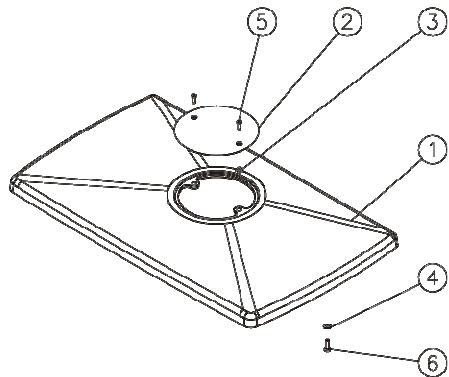

Dessus (362112 362113 362114)

N°	Nb	Désignation	Codification
01	1	Dessus	1 1101 362114 053
02	1	Tampon buse (153)	1 1431 5743 00
03	2	Ecrou carré M5	00001300269
04	2	Rondelle 14x6,3x1,2	00001301784
05	2	Vis TF M5x16	00001305315
06	2	Vis TH M6x20	00001301240