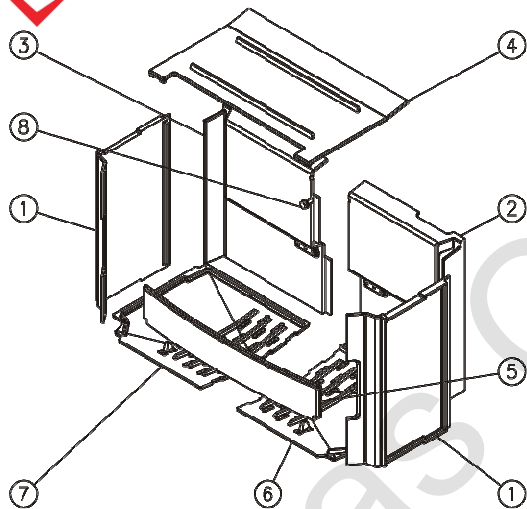

362113 Chino,

Foyer (362112 362113)

N°	Nb	Désignation	Codification
01	2	Plaque foyer	4 0164 3101 00
02	1	Coté droit boîte circulation	1 4360 362101 000
03	1	Coté gauche boîte circulation	1 4361 362101 000
04	1	défecteur	1 0131 362101 000
05	1	chenet	1 0306 362114 000
06	1	Support foyer droit	1 0368 363101 000
07	1	Support foyer gauche	1 0369 363101 000
08	1	Vis TH M8x20 avec rondelle	00001301145

Corps (362113)

N°	Nb	Désignation	Codification
01	1	Derrière	2 2401 3260 97
02	1	Siège de buse	2 4322 3260 01
03	4	Equerre calage	1 2366 362112 098
04	1	Plaque protection	1 2420 362112 000
05	2	Panneau de coté (h ^r = 890 mm)	1 2320 362113 xxx
06	1	Corps	1 2507 362113 098
07	1	Derrière inférieur	1 2405 362114 000
08	2	Plaque protection socle	1 2260 362114 000
09	1	Buse 153 ext 150 ext	2 4312 5743 01
10	4	Ecrou carré M6	00001300270
11	4	Vérin à vis Ø20 M6x9mm	00001307127

XXX : Coloris à préciser

Porte foyer

N°	Nb	Désignation	Codification
01	1	Ecusson	1 8501 034400 021
02	2	Gond porte foyer	1 2818 362114 000
03	1	Porte foyer	1 2861 362114 053
04	1	Conduit supérieur air	1 4173 362114 053
05	2	Entretoise conduit air	1 3913 362114 000
06	1	Conduit air	1 3909 364120 053
07	1	Volet réglage d'air	1 4137 364120 053
08	1	Poignée porte chargement	1 2839 388116 098
09	2	Fixe vitre	1 2071 660101 018
10	1	Ecrou HM8	00001305951
11	1	Entretoise Ø14x10,3 h=10,5	00001308313
12	1	Goupille cannelée 6x40	00001305127
13	2	Ressort seul RS6	00001307254
14	1	Rivet acier TR 6x40	00001305507
15	2	Rondelle 14x6,3x1,2	00001301784
16	4	Rondelle 16x8,2x1,5	00001300885
17	1	Tresse Ø11.5 lg1900mm	00001305426
18	1	Tresse Ø7 lg1040mm	00001304860
19	1	Verre réfractaire 295x480xep4	00001304676
20	4	Vis TF M5x10	00001301185
21	2	Vis TH M6x16	00001305947
22	2	Vis TH M8x30	00001301241
23	4	Vis TRL M5x8	00001305475