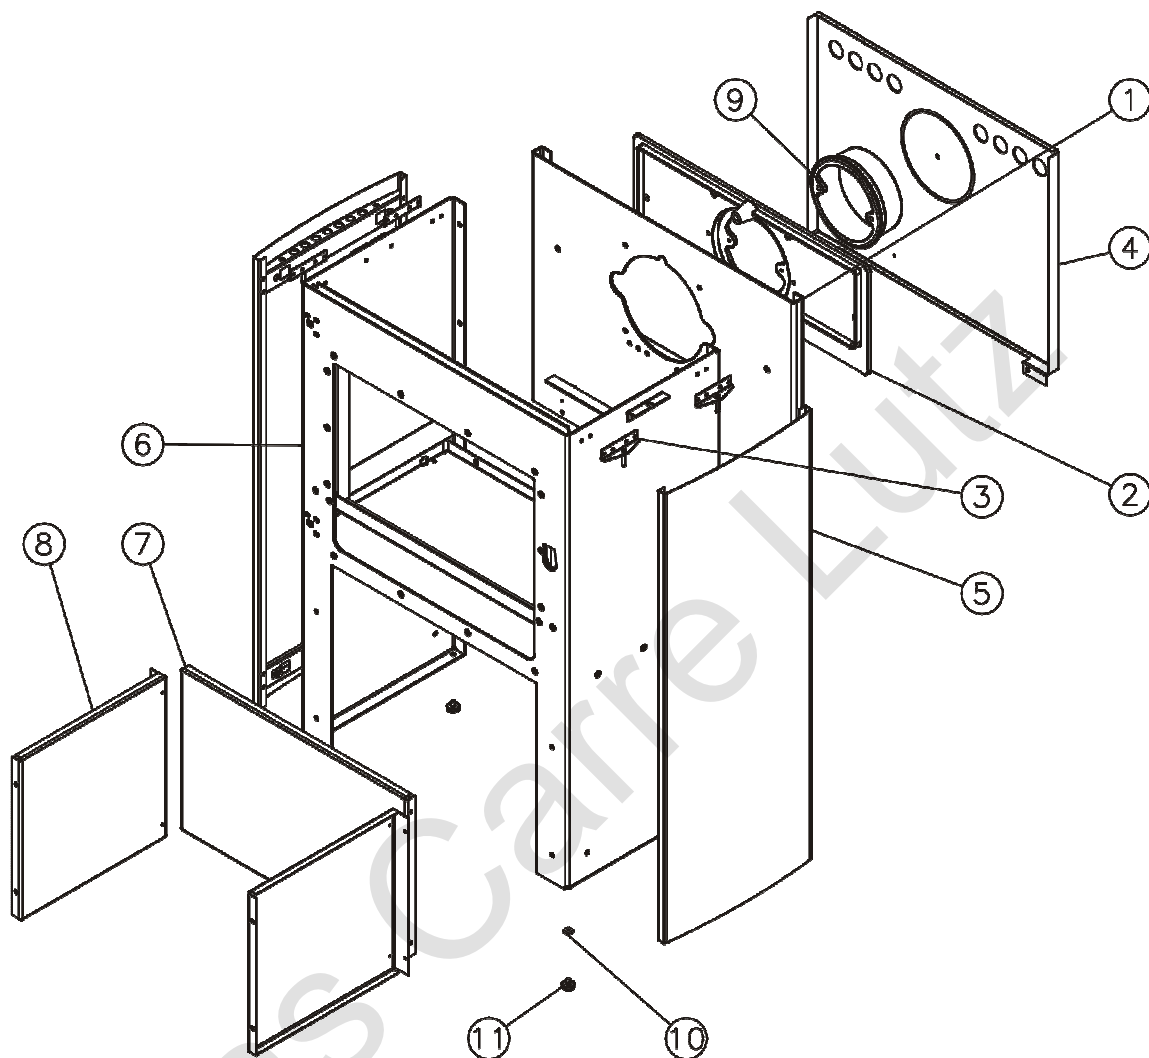

362113 Chino,

Foyer (362112 362113)

N°	Nb	Désignation	Codification
01	2	Plaque foyer	4 0164 3101 00
02	1	Coté droit boîte circulation	1 4360 362101 000
03	1	Coté gauche boîte circulation	1 4361 362101 000
04	1	défecteur	1 0131 362101 000
05	1	chenet	1 0306 362114 000
06	1	Support foyer droit	1 0368 363101 000
07	1	Support foyer gauche	1 0369 363101 000
08	1	Vis TH M8x20 avec rondelle	00001301145

Corps (362113)

N°	Nb	Désignation	Codification
01	1	Derrière	2 2401 3260 97
02	1	Siège de buse	2 4322 3260 01
03	4	Equerre calage	1 2366 362112 098
04	1	Plaque protection	1 2420 362112 000
05	2	Panneau de coté (h ^r = 890 mm)	1 2320 362113 xxx
06	1	Corps	1 2507 362113 098
07	1	Derrière inférieur	1 2405 362114 000
08	2	Plaque protection socle	1 2260 362114 000
09	1	Buse 153 ext 150 ext	2 4312 5743 01
10	4	Ecrou carré M6	00001300270
11	4	Vérin à vis Ø20 M6x9mm	00001307127

Dessus (362112 362113 362114)

N°	Nb	Désignation	Codification
01	1	Dessus	1 1101 362114 053
02	1	Tampon buse (153)	1 1431 5743 00
03	2	Ecrou carré M5	00001300269
04	2	Rondelle 14x6,3x1,2	00001301784
05	2	Vis TF M5x16	00001305315
06	2	Vis TH M6x20	00001301240