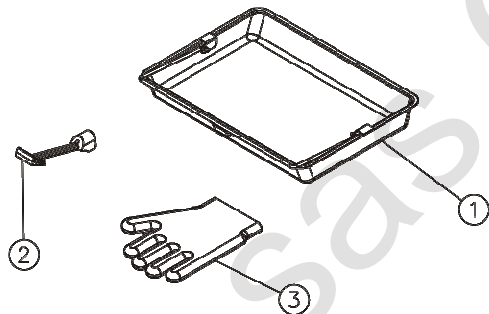

Cendrier (362112 362113 362114)

N°	Nb	Désignation	Codification
01	1	Tiroir cendres	1 3315 3260 96
02	1	Clé à crochet	1 4101 3720 01
03	1	Gant T10	00001307770